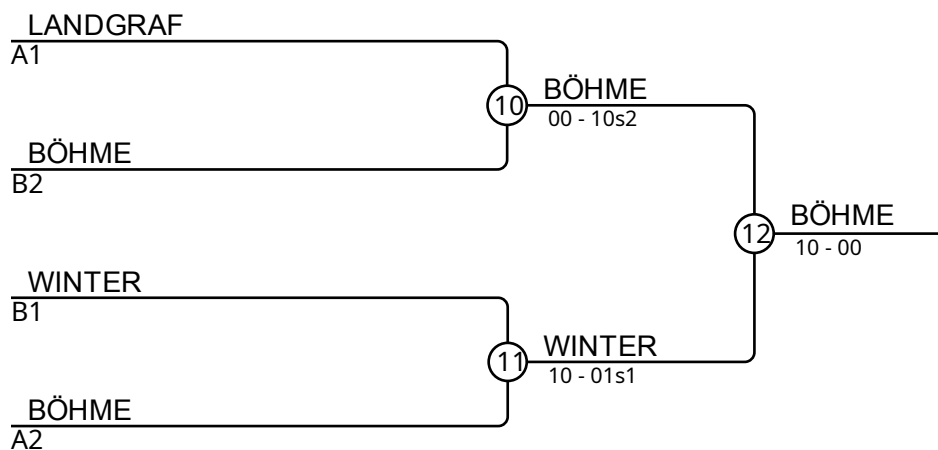

MDEM 21.09.2024 Oelsnitz U15w-36

Kämpfer A

Kämpfer: 7

Nr	Name	Verein	1	2	3	4	Siege	Pkt	Platz
1	Aneglina JOCH	JSC Stotternheim					0	0	4
2	Florentine BÖHME	VfL Riesa	10			10	2	20	2
3	Sara LANDGRAF	Kodokan Erfurt	10	10		10	3	30	1
4	Elenie POPPE	JV Ippon Rodewisch	10				1	10	3

Kampf A

Kampf	Weiß	Blau	Ergebnis	Zeit
1	Aneglina JOCH	1 2 Florentine BÖHME	00-10	0:31
2	Sara LANDGRAF	3 4 Elenie POPPE	10-01	2:59
4	Aneglina JOCH	1 3 Sara LANDGRAF	00-10	0:19
5	Florentine BÖHME	2 4 Elenie POPPE	10-00	3:35
7	Aneglina JOCH	1 4 Elenie POPPE	00-10	0:18
8	Florentine BÖHME	2 3 Sara LANDGRAF	00s2-10s1	2:37

Kämpfer B

Nr	Name	Verein	5	6	7	Siege	Pkt	Platz
5	Martha BÖHME	VfL Riesa		10		1	10	2
6	Valeria EISENBART	PSV Schmölln				0	0	3
7	Annika WINTER	JC Leipzig	7	10		2	17	1

Kampf B

Kampf	Weiß	Blau	Ergebnis	Zeit
3	Martha BÖHME	5 6 Valeria EISENBART	10s1-00	2:50
6	Martha BÖHME	5 7 Annika WINTER	00-01	3:26
9	Valeria EISENBART	6 7 Annika WINTER	00-10	0:43

Ergebnisse

Platz	Name
1	Martha BÖHME, VfL Riesa
2	Annika WINTER, JC Leipzig
3	Sara LANDGRAF, Kodokan Erfurt
3	Florentine BÖHME, VfL Riesa