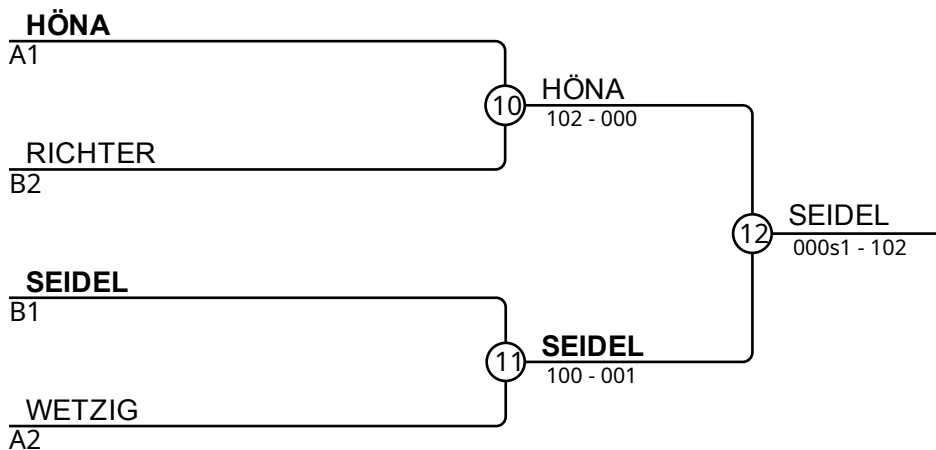

LEM U18/U21 01.02.2025 Adorf U21w-57

Kämpfer A

Kämpfer: 7

Nr	Name	Verein	1	2	3	4	Siege	Pkt	Platz
1	Kimberly MÜLLER	PSV Plauen	X		10		1	10	3
2	Leonore HÖNA	Yorokobi Radebeul	10	X	10	10	3	30	1
3	Luise Martha SCHÄFER	SG Weixdorf			X		0	0	4
4	Lucy Joelle WETZIG	Döbelner SC	10		10	X	2	20	2

Kampf A

Kampf	Weiß	Blau	Ergebnis	Zeit
1	Kimberly MÜLLER	Leonore HÖNA	000-100	2:35
2	Luise Martha SCHÄFER	Lucy Joelle WETZIG	000s1-101	1:52
4	Kimberly MÜLLER	Luise Martha SCHÄFER	100-000	0:54
5	Leonore HÖNA	Lucy Joelle WETZIG	100-000	2:00
7	Kimberly MÜLLER	Lucy Joelle WETZIG	000-101	3:03
8	Leonore HÖNA	Luise Martha SCHÄFER	100-000	0:32

Kämpfer B

Nr	Name	Verein	5	6	7	Siege	Pkt	Platz
5	Elena Aline HOFFMANN	SV Oberes Elbtal	X			0	0	3
6	Mariella RICHTER	CPSC	10	X		1	10	2
7	Lina SEIDEL	JSV Rammenau	10	7	X	2	17	1

Kampf A

Kampf	Weiß	Blau	Ergebnis	Zeit
3	Elena Aline HOFFMANN	Mariella RICHTER	000-110	1:01
6	Elena Aline HOFFMANN	Lina SEIDEL	000-100	0:11
9	Mariella RICHTER	Lina SEIDEL	000s2-012	4:00

Ergebnisse

Platz	Name
1	Lina SEIDEL, JSV Rammenau
2	Leonore HÖNA, Yorokobi Radebeul
3	Mariella RICHTER, CPSC
3	Lucy Joelle WETZIG, Döbelner SC